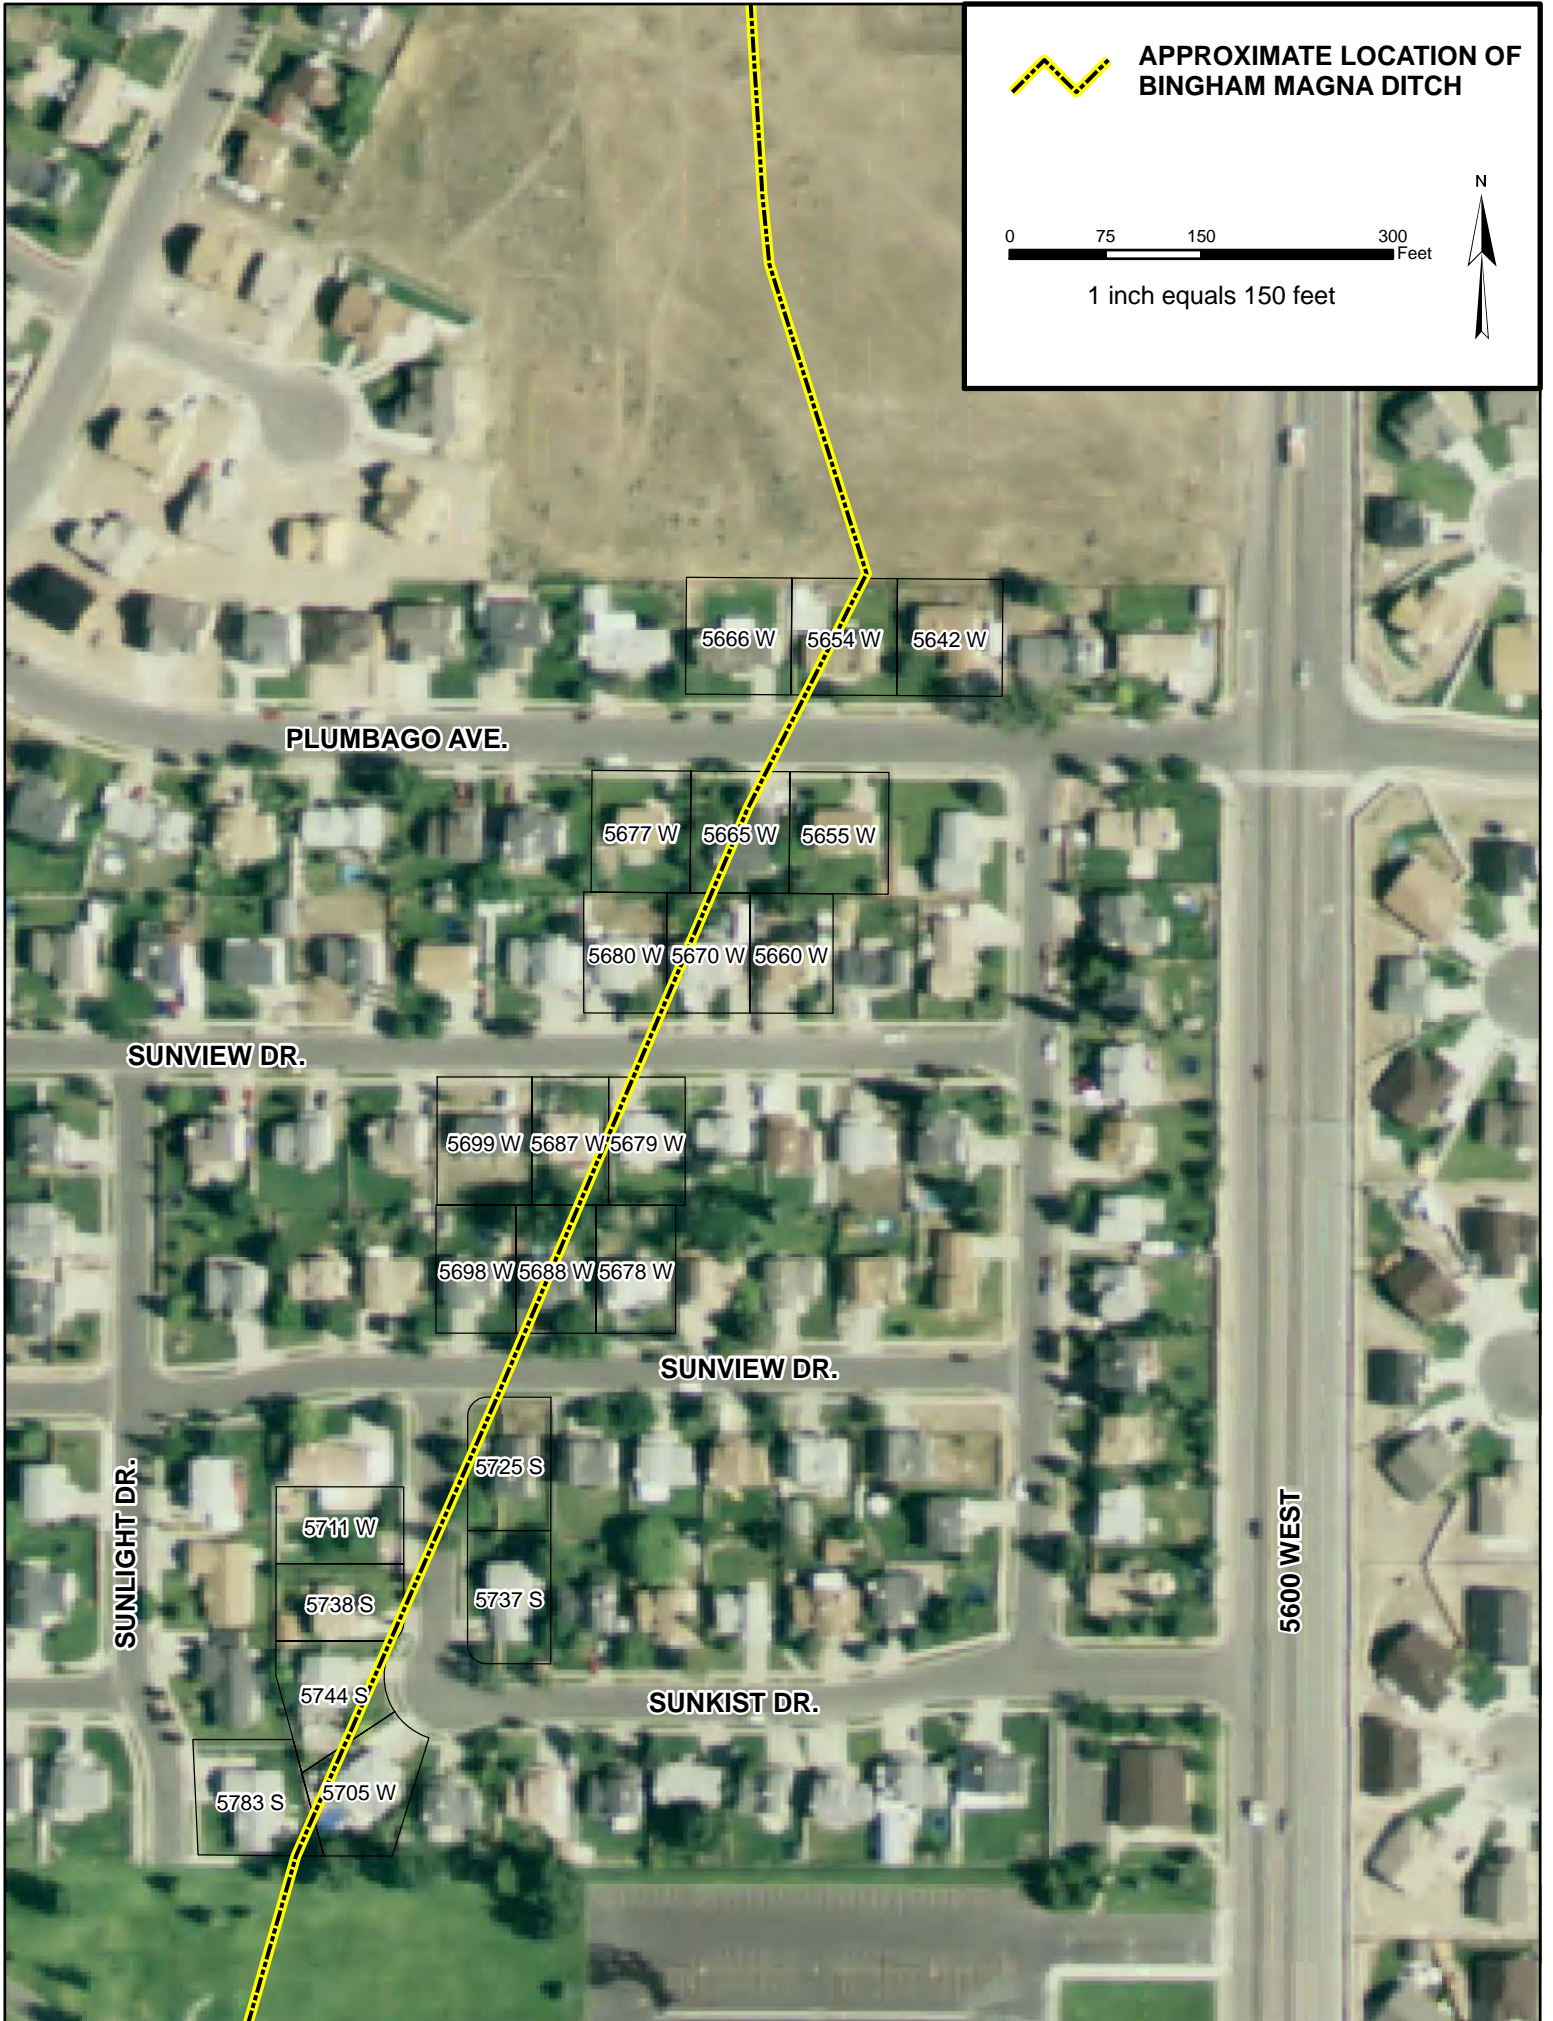

APPROXIMATE LOCATION OF  
BINGHAM MAGNA DITCH

0 75 150 300 Feet

1 inch equals 150 feet

PLUMBAGO AVE.

5666 W

5654 W

5642 W

5677 W

5665 W

5655 W

5680 W

5670 W

5660 W

SUNVIEW DR.

5699 W

5687 W

5679 W

5698 W

5688 W

5678 W

SUNVIEW DR.

SUNLIGHT DR.

5711 W

5738 S

5725 S

5737 S

5744 S

SUNKIST DR.

5783 S

5705 W

5600 WEST